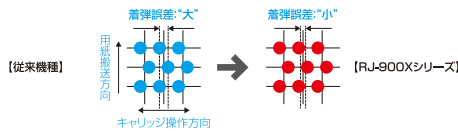

作画品質の向上

双方向作画時のインク液滴の着弾精度の改善に取り組んだ結果、着弾誤差が改善され、ドラフトモードにおける線画の作画品質が向上しました。

MUTOHのサイン向け大判インクジェットプリンタ『ValueJetシリーズ』で培った横筋(バンディング)を軽減するプリント(エフェクト)技術の移植に加え、キャリッジに走査時の振動を抑えるためのバランサーを組み込み、インク液滴の着弾位置のブレを抑えることにより建築パース図面や3D CAD図面、写真画像、イラスト、塗り潰しなどのグラフィックス要素を多く含んだ図面の作画品質の向上を図りました。