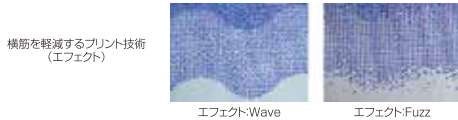

用紙搬送能力の向上

レバー切り替えによる用紙押さえローラーキャンセル機構を搭載。セットする用紙の加圧力を調整することが可能となり、薄紙の搬送能力が向上しました。

※キャンセルしたい用紙押さえローラーを任意に選択することが可能です。